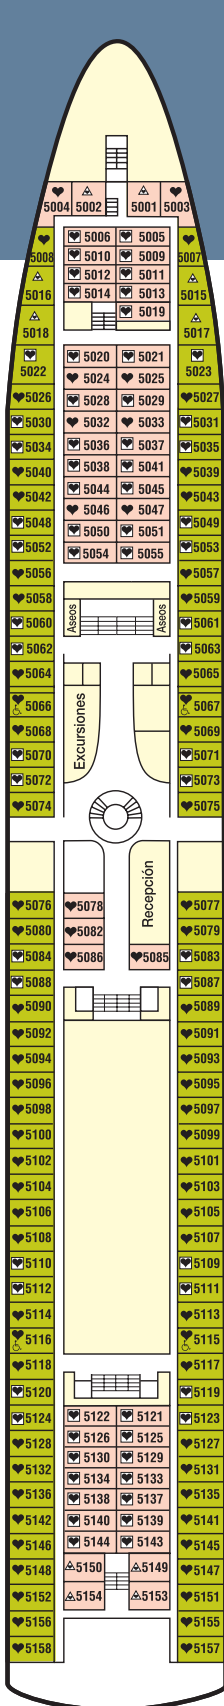

♥ Cama de matrimonio (convertible en dos).

♥ Cama de matrimonio (convertible en dos).
Ocupación máxima 4 personas con dos camas altas.

△ Cama de matrimonio (convertible en dos).
Con cama alta.

♿ Minusválidos

DOLPHIN

CARIBE

BAJA

ALOHA

Ocean Dream

A

Suite de Lujo con terraza

C

Exterior Superior

D

Exterior Superior

E

Exterior Superior

F

Exterior

H

Interior Superior

I

Interior Superior

J

Interior Superior

K

Interior

PROMENADE