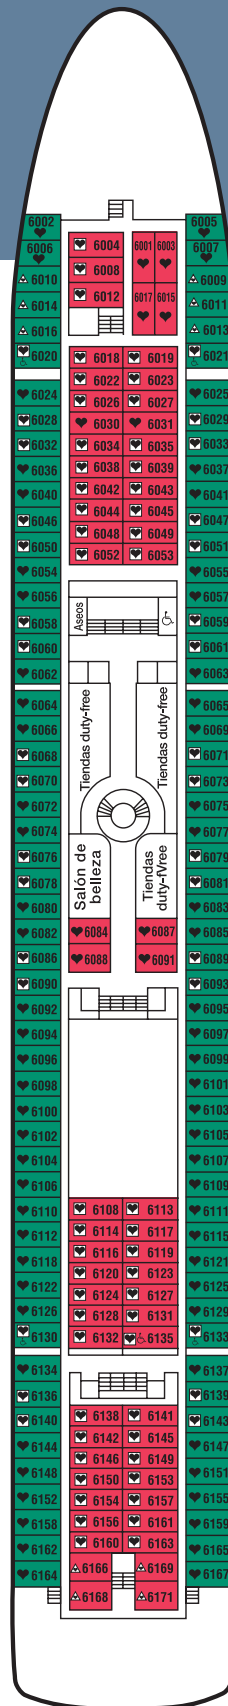

♥ Cama de matrimonio (convertible en dos).

♥ Cama de matrimonio (convertible en dos).
Ocupación máxima 4 personas con dos camas altas.

△ Cama de matrimonio (convertible en dos).
Con cama alta.

♿ Minusválidos

DOLPHIN

CARIBE

BAJA

ALOHA

Ocean Dream

A

Suite de Lujo con terraza

C

Exterior Superior

D

Exterior Superior

E

Exterior Superior

F

Exterior

H

Interior Superior

I

Interior Superior

J

Interior Superior

K

Interior

PROMENADE