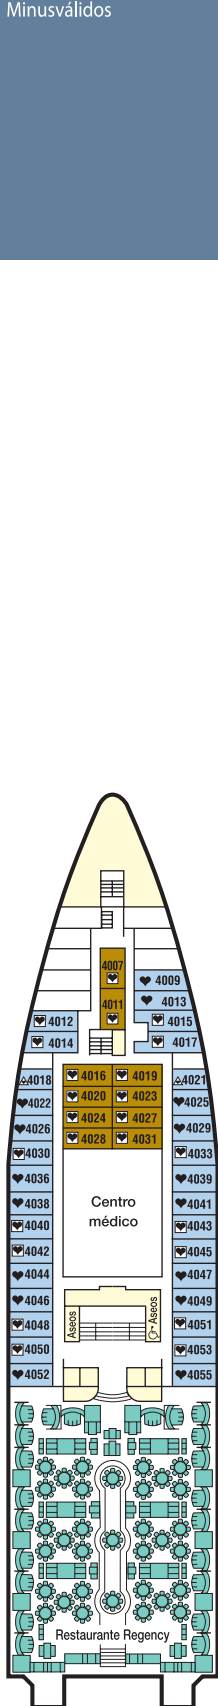

♥ Cama de matrimonio (convertible en dos).

♥ Cama de matrimonio (convertible en dos).
Ocupación máxima 4 personas con dos camas altas.

△ Cama de matrimonio (convertible en dos).
Con cama alta.

♿ Minusválidos

Exterior Superior

D

Exterior Superior

E

Exterior Superior

F

Exterior

H

Interior Superior

I

Interior Superior

J

Interior Superior

K

Interior

PROMENADE