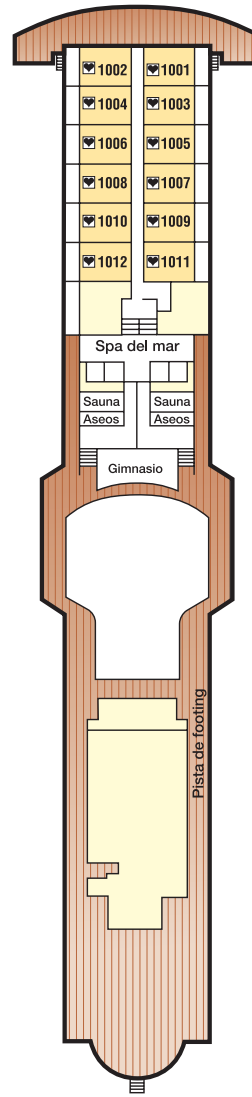

♥ Cama de matrimonio (convertible en dos).

♥ Cama de matrimonio (convertible en dos).
Ocupación máxima 4 personas con dos camas altas.

△ Cama de matrimonio (convertible en dos).
Con cama alta.

♿ Minusválidos

Exterior Superior

D

Exterior Superior

E

Exterior Superior

F

Exterior

H

Interior Superior

I

Interior Superior

J

Interior Superior

K

Interior

PROMENADE

LIDO

VERANDAH

SUN