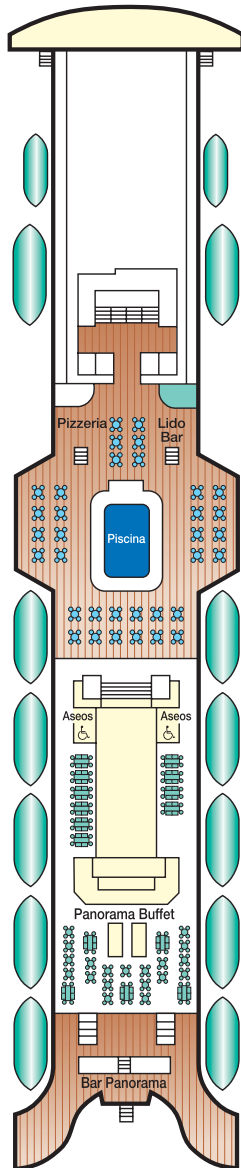

♥ Cama de matrimonio (convertible en dos).

♥ Cama de matrimonio (convertible en dos).
Ocupación máxima 4 personas con dos camas altas.

△ Cama de matrimonio (convertible en dos).
Con cama alta.

♿ Minusválidos

Exterior Superior

D

Exterior Superior

E

Exterior Superior

F

Exterior

H

Interior Superior

I

Interior Superior

J

Interior Superior

K

Interior

PROMENADE

LIDO

VERANDAH

SUN