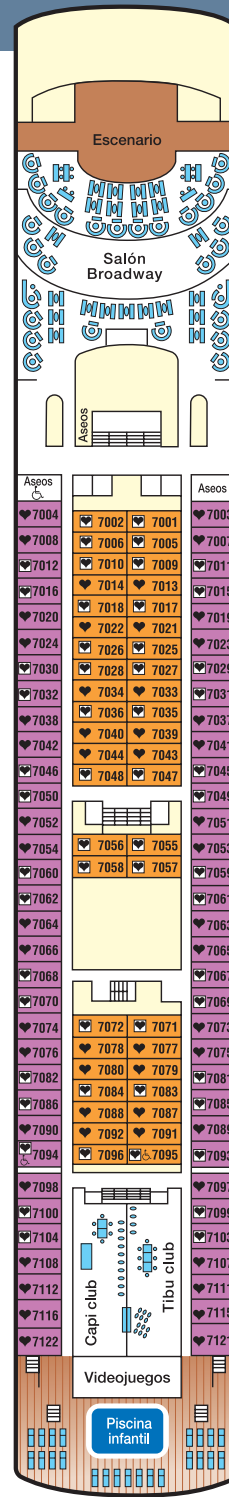

♥ Cama de matrimonio (convertible en dos).

♥ Cama de matrimonio (convertible en dos).
Ocupación máxima 4 personas con dos camas altas.

△ Cama de matrimonio (convertible en dos).
Con cama alta.

♿ Minusválidos

DOLPHIN

CARIBE

BAJA

ALOHA

Ocean Dream

A

Suite de Lujo con terraza

C

Exterior Superior

D

Exterior Superior

E

Exterior Superior

F

Exterior

H

Interior Superior

I

Interior Superior

J

Interior Superior

K

Interior

PROMENADE