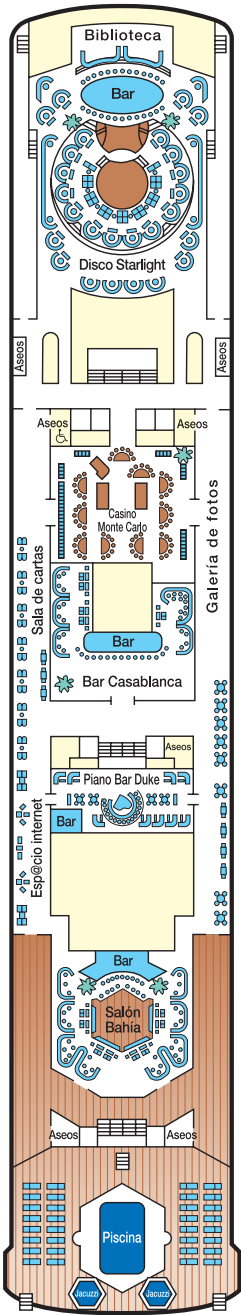

♥ Cama de matrimonio (convertible en dos).

♥ Cama de matrimonio (convertible en dos).
Ocupación máxima 4 personas con dos camas altas.

△ Cama de matrimonio (convertible en dos).
Con cama alta.

♿ Minusválidos

Exterior Superior

D

Exterior Superior

E

Exterior Superior

F

Exterior

H

Interior Superior

I

Interior Superior

J

Interior Superior

K

Interior

PROMENADE

LIDO

VERANDAH

SUN